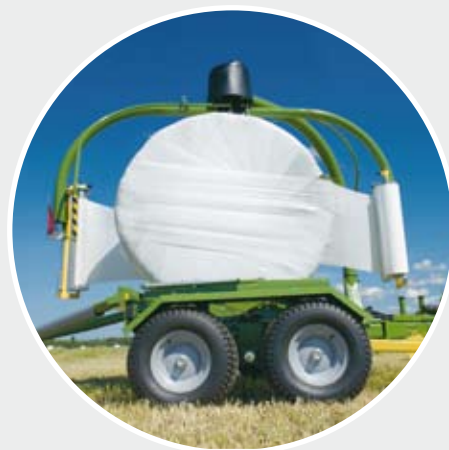

Výrobní paleta ELHO dnes zahrnuje baličky, žací stroje s kondicionéry a bez nich, shrnovače, tažené polní řezačky, mulčovače, provzdušňovače rádků a stroje pro krmení.

Zemědělské stroje dnes musí být vysoce kvalitní, výkonné, musí mít dlouhou životnost a jednoduché ovládání. Stroje ELHO disponují díky mimořádné inovační síle svých inženýrů velmi často něčím, co je výrazně odlišuje od konkurence. Ne bezdůvodně je ELHO velmi úspěšné v mezinárodních srovnávacích testech a díky tomu v celém světě známé jako výrobce kvalitních strojů.

ELHO usiluje o důvěrné a dlouhodobé vztahy se zákazníky a partnery, pro které proto zabezpečuje efektivní servis a náhradní díly. Pro ELHO je zpětná vazba od zákazníků velmi důležitá, protože pro další vývoj neexistuje nic cennějšího, než jsou zkušenosti praktických uživatelů.

Výsledkem strategie ELHO je kvalita, na kterou se můžete spolehnout. Je samozřejmostí, že spolupracovníci firmy jsou vysoce kvalifikovaní a dobře motivovaní. Pouze neustálé vzdělávání a vývoj spolu s pečlivým výrobním procesem umožňují výrobu kvalitních strojů. Všechny stroje ELHO jsou před vlastní expedicí vždy důkladně odzkoušeny.

Stroje ELHO nacházejí již ve třetí generaci spokojené zákazníky na všech kontinentech. ELHO vždy vpředu!

Always ahead