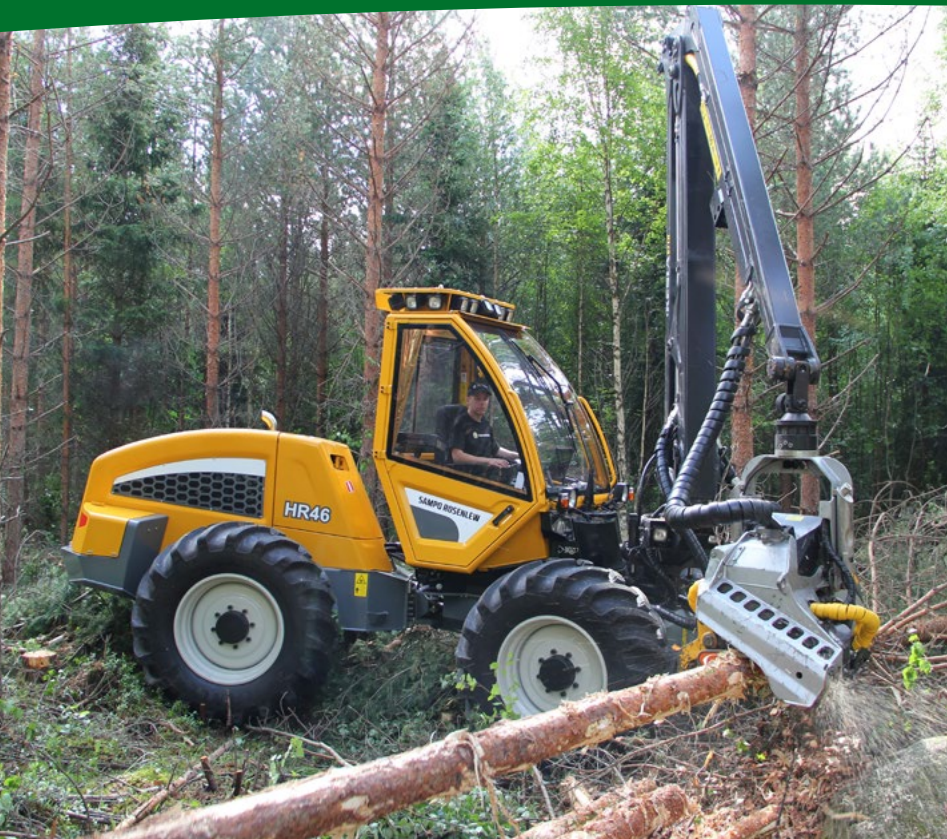

# Servis, za kterým stojí lidé

**Firma P & L, spol. s r.o. vás zve na  
44. ROČNÍK LESNICKÉHO DNE V RALSKU  
a XX. MISTROVSTVÍ ČR V PRÁCI S MOTOROVOU PILOU**

17. a 18. června 2022

Skelná huť v Ralsku

(GPS: 50°36'47.975"N, 14°47'20.425"E)

Firma P & L představí následující stroje  
severských výrobců:

- harvester a vyvážecí traktor Sampo Rosenlew,
- vyvážecí návěsy Trejon,
- štípací automaty Palax.

**Těšíme se na setkání s vámi.**

**SAMPO ROSENLEW**