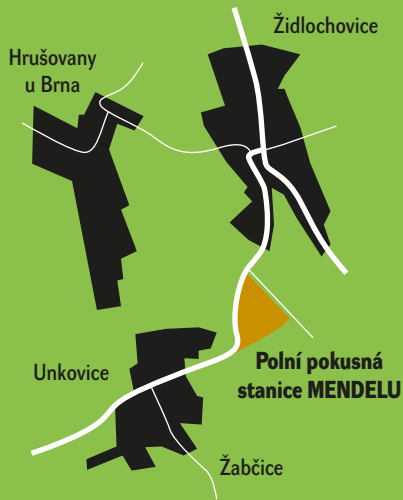

## PŘEHLÍDKA POLNÍCH POKUSŮ

13. 6. 2019

Polní pokusná stanice MENDELU v Žabčicích

**1919** Slavíme  
**ZU 19** století

● MENDELU  
● Agronomická  
● fakulta

● MENDELU  
● Školní zemědělský  
● podnik Žabčice

Vozidla bude možné zaparkovat na vyhrazené zpevněné ploše. Pro zájemce o přepravu do Žabčic bude před hlavní budovou MENDELU (Zemědělská 1, Brno) přistaven autobus. **Odjezd v 8:00 hod.**

**Občerstvení bude zajištěno.** Více informací na [www.mendelagro.cz](http://www.mendelagro.cz).

GPS souřadnice místa konání:  
N 49° 1.37702', E 16° 37.07360'