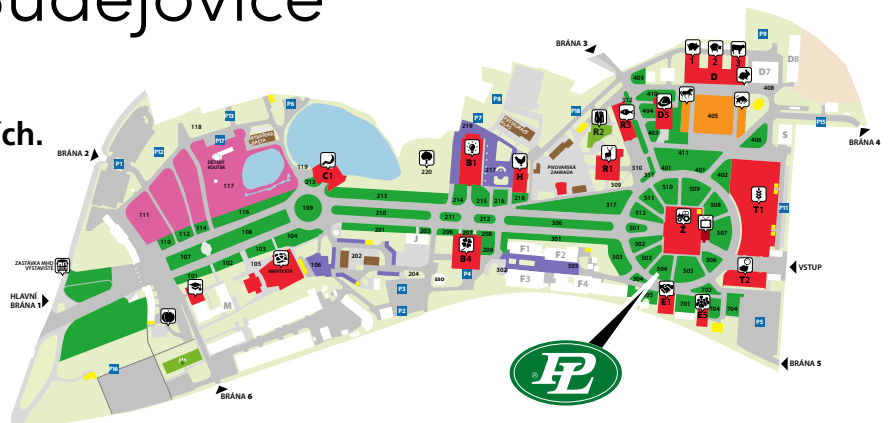

## Země živitelka

23.–28. 8. 2018

České Budějovice

Srdečně Vás zveme na výstavu  
ZEMĚ ŽIVITELKA v Českých Budějovicích.  
Společnost P & L vystavuje  
na volné ploše 504.

Servis, za kterým stojí lidé